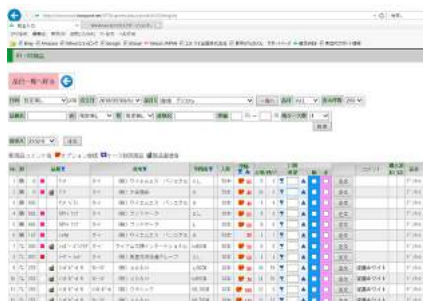

鶴見花き卸売市場共同組合 インターネット取引システムができます!

なにわ花卉・鶴見花市場の切り花を直接購入!!

メリットいっぱい!

- ①多種類の花から選べる
- ②地元市場との相場比較ができる
- ③在宅で買えるので楽チン!
- ④翌日セリの予想に役立つ
- ⑤仕入前日に欲しい花を予約できる

こんな方にもおススメ!

- ①翌日のセリ予想を立てたい
- ②遠くて行けない(交通費節約)
- ③地元市場だけでは商品数が少ない
- ④在宅で効率よく購入したい
- ⑤いつも買い過ぎて車に積めない

月額使用料 1,000円+手数料(商品購入代金の10%)+送料

*送料400円~1350円/1梱包(地域別 福山通運など) *消費税別途

ご購入までのながれ...

1

ネットでご購入

2

ご購入商品は
翌市場開催日
に当社に到着

3

当社で商品
を確認後に
梱包・発送

4

運送便にて
翌日に納品

エス・ケイ企画株式会社
住所: 〒571-0015 大阪府門真市三ツ島 5-38-10
電話: 072-842-5795
FAX: 072-842-5799
Email: info-sk@sk-kikaku.co.jp
Webサイト: http://www.sk-kikaku.co.jp

気軽にお電話下さい!!

0800-919-5795